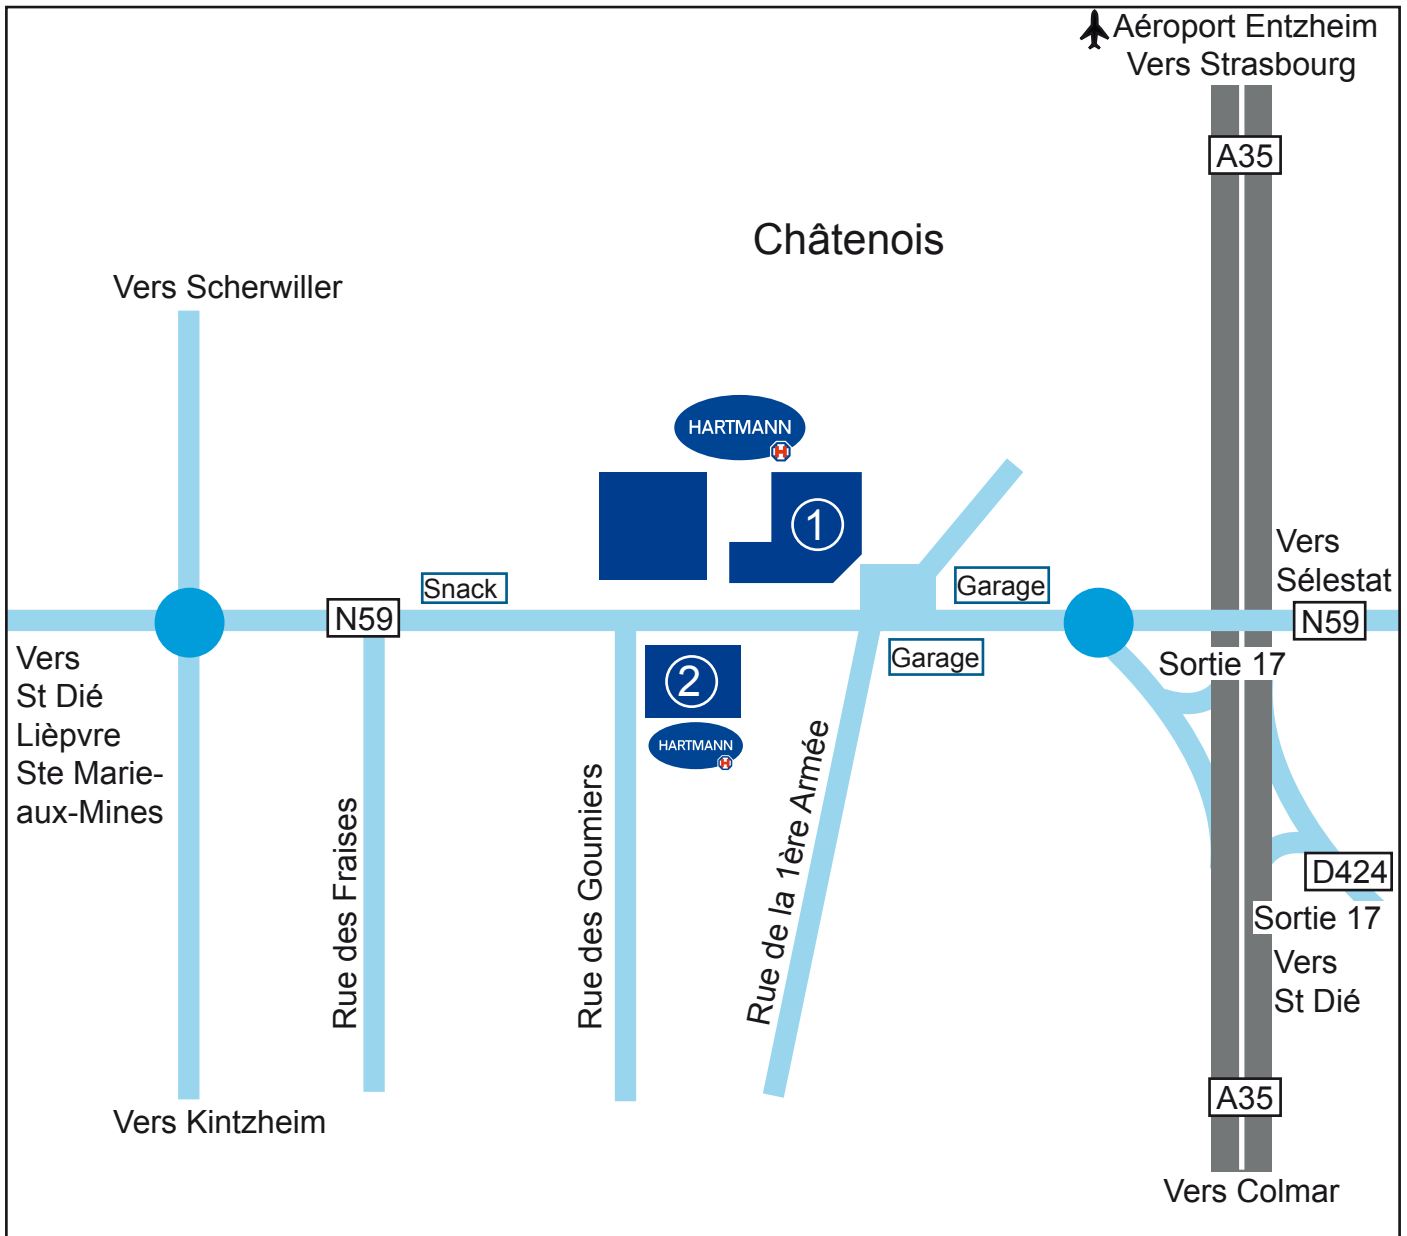

Paul HARTMANN  
9 route de Sélestat  
Châtenois  
67607 Sélestat Cedex  
Téléphone : 03.88.82.43.43  
Fax : 03.88.82.43.99

Depuis l'aéroport Entzheim : 40 min / 35 km

- ① Siège social
- ② Dépôts Hartmann, échantillothèque